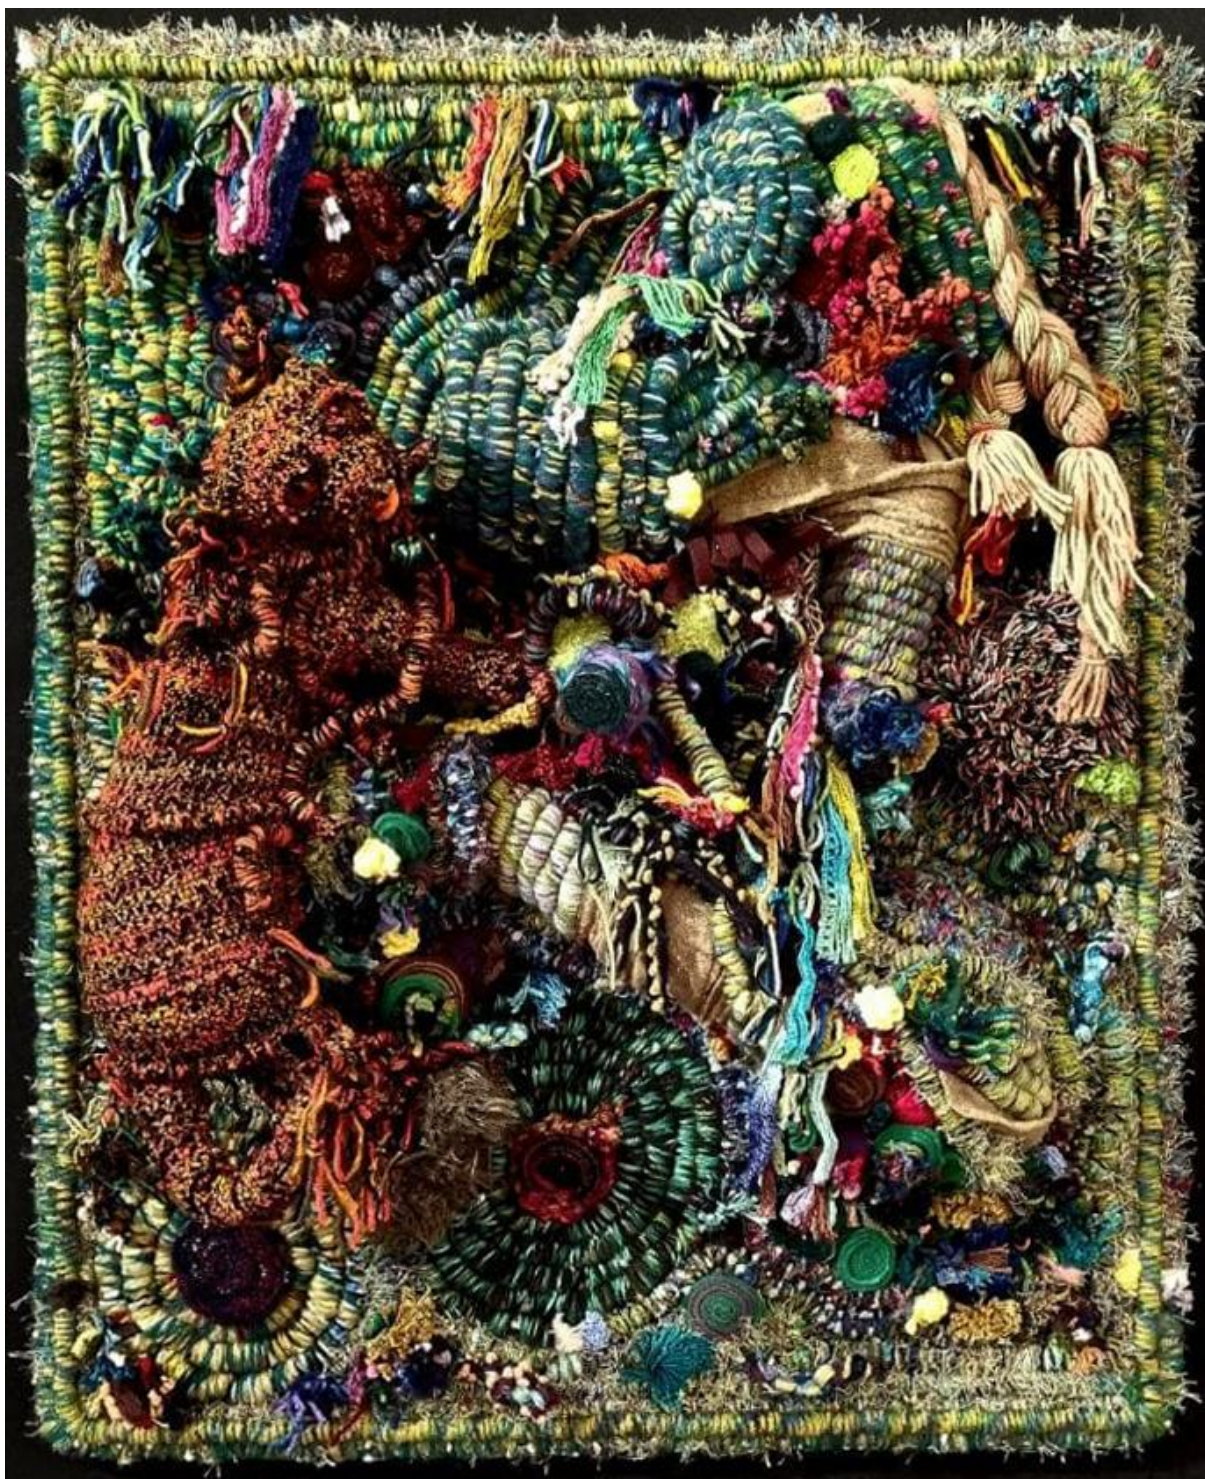

circa 1990, 30x40cm, technique mixte sur papier / *mixed media on paper*

Cerf vert, 2023, 110x40x55cm, technique mixte / mixed media

Monde sauvage 2/12, 2023, 80x65cm, technique mixte sur panneau de bois / mixed media on wood panel