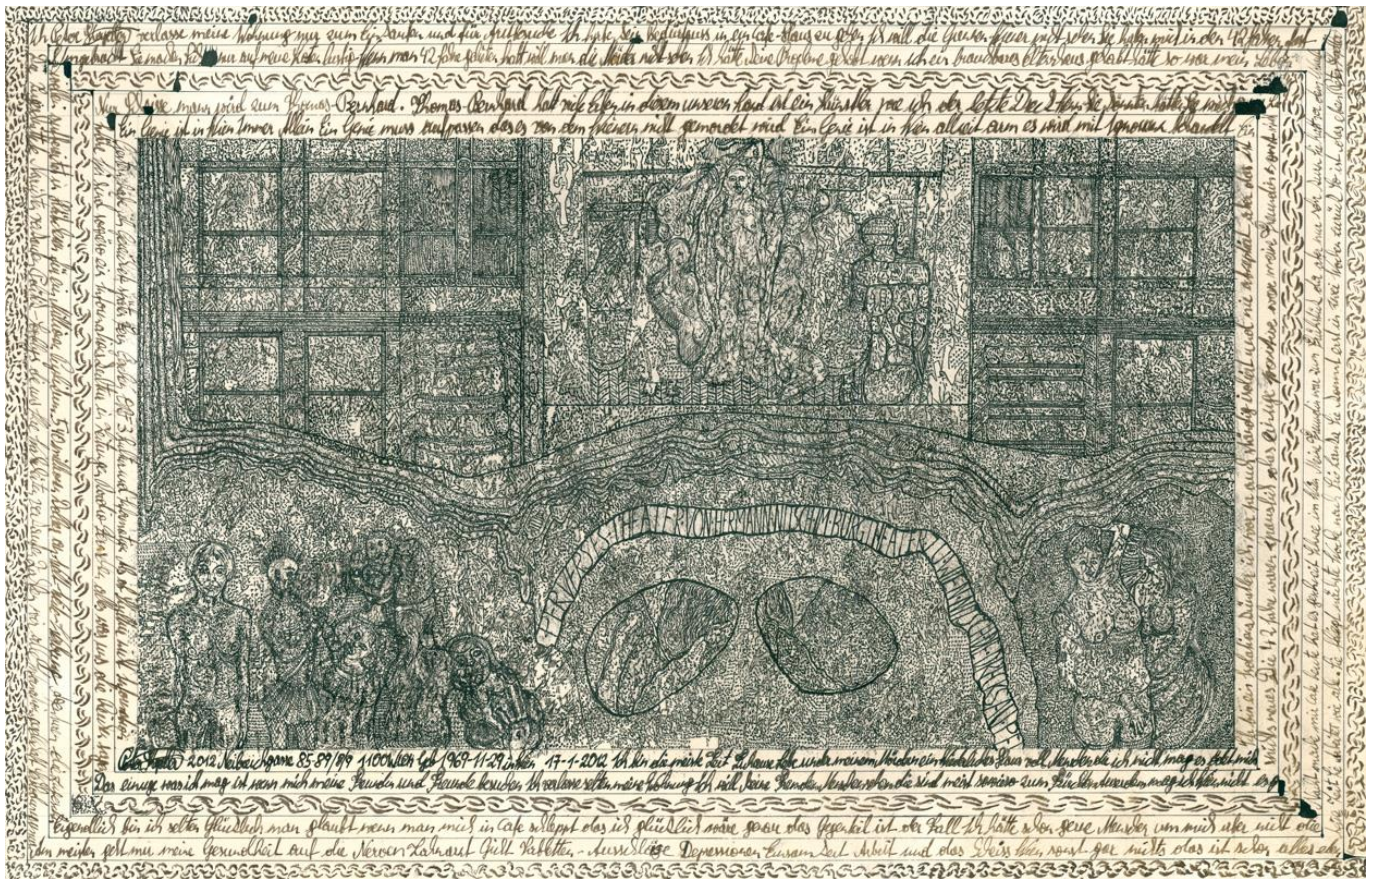

Monde sauvage 5/12, 2023, 80x65cm, technique mixte sur panneau de bois / mixed media on wood panel

Monde sauvage 7/12, 2023, 80x65cm, technique mixte sur panneau de bois / mixed media on wood panel

2012, 40x60cm, encre et vernis sur papier / ink and varnish on paper