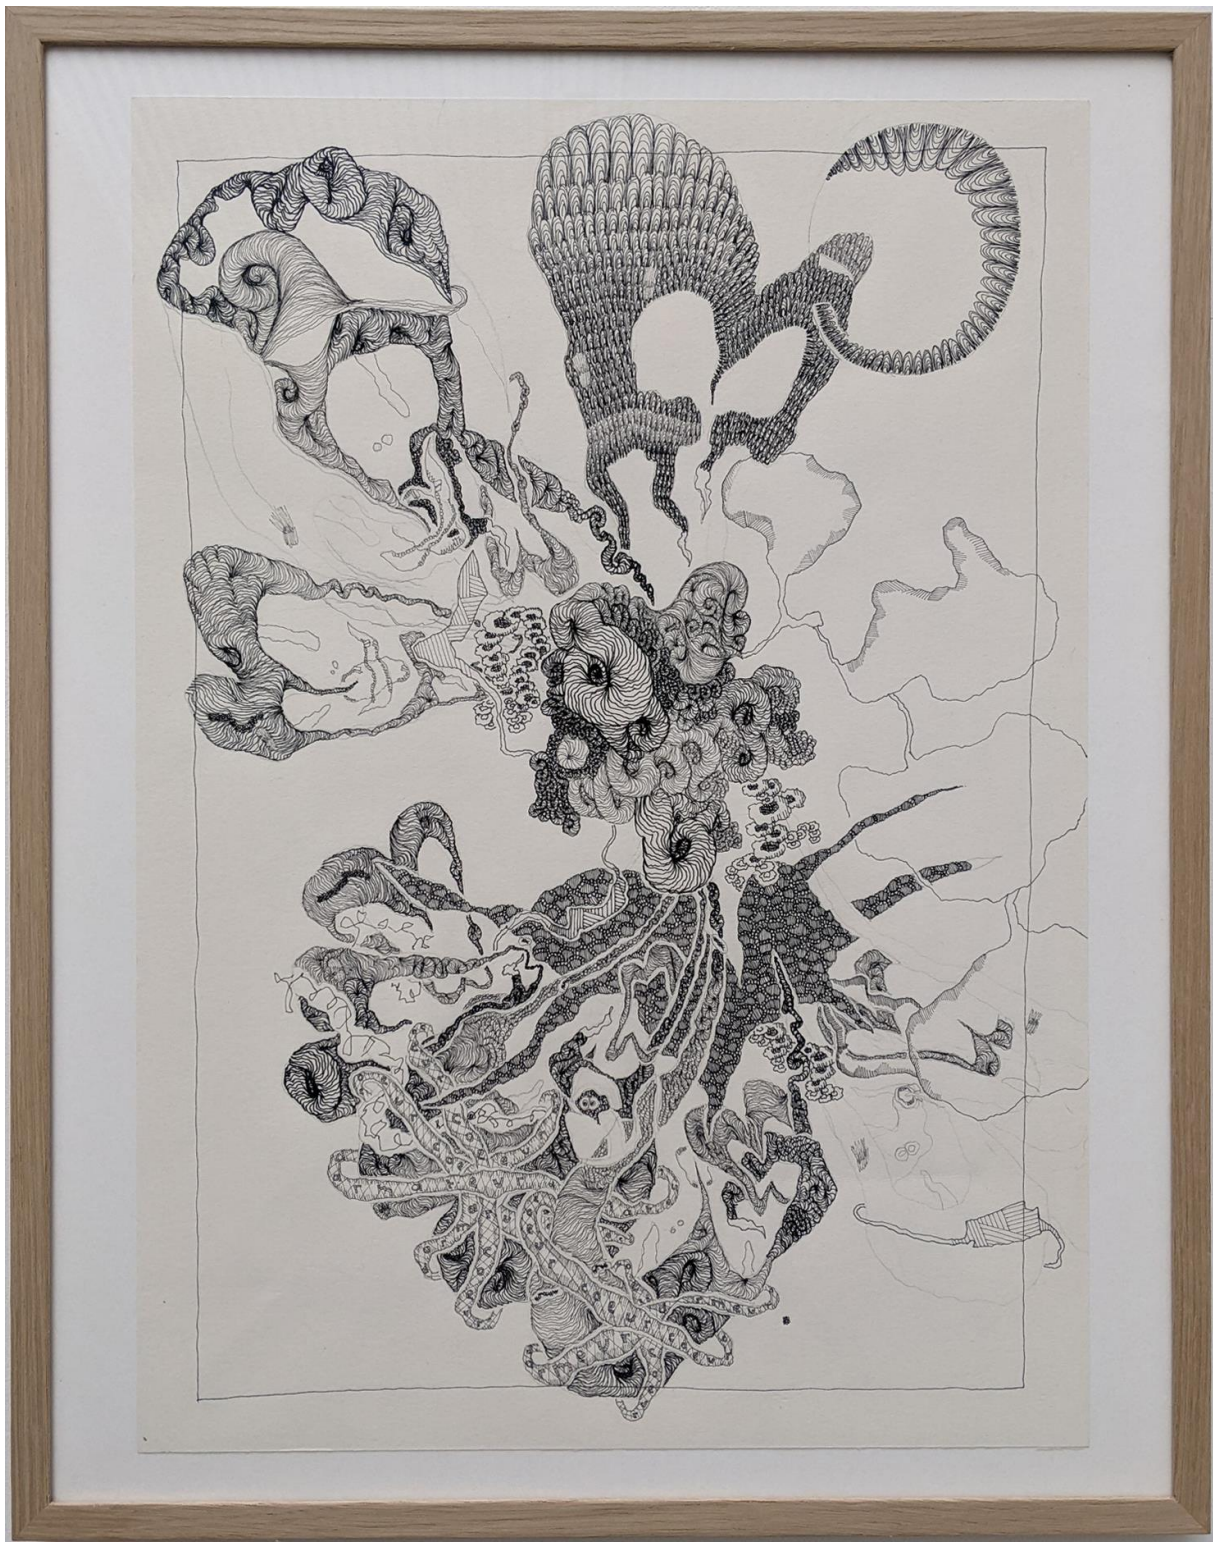

circa 1990, 30x40cm, technique mixte sur papier / *mixed media on paper*

Cerf vert, 2023, 110x40x55cm, technique mixte / mixed media

Monde sauvage 2/12, 2023, 80x65cm, technique mixte sur panneau de bois / mixed media on wood panel

Monde sauvage 5/12, 2023, 80x65cm, technique mixte sur panneau de bois / mixed media on wood panel

Monde sauvage 7/12, 2023, 80x65cm, technique mixte sur panneau de bois / mixed media on wood panel

2012, 40x60cm, encre et vernis sur papier / ink and varnish on paper

La Nuit (1), 2023, 65x65cm, graphite sur papier japonais / graphite on paper

Ancien enfant, 2022, 30x40cm, graphite sur papier japonais / graphite on paper

Cavalier 1, 2023, 30x40cm, graphite sur papier / graphite on paper

Cavalier 10, 2023, 30x40cm, graphite sur papier / graphite on paper

2020, 216x148cm, bic sur papier / ballpen on paper

2015, 70x100cm, encre / ink

42x29,7cm, encre / ink

1993, 71x56cm

1967, 70x50cm, tempera sur papier / tempera on paper (recto)