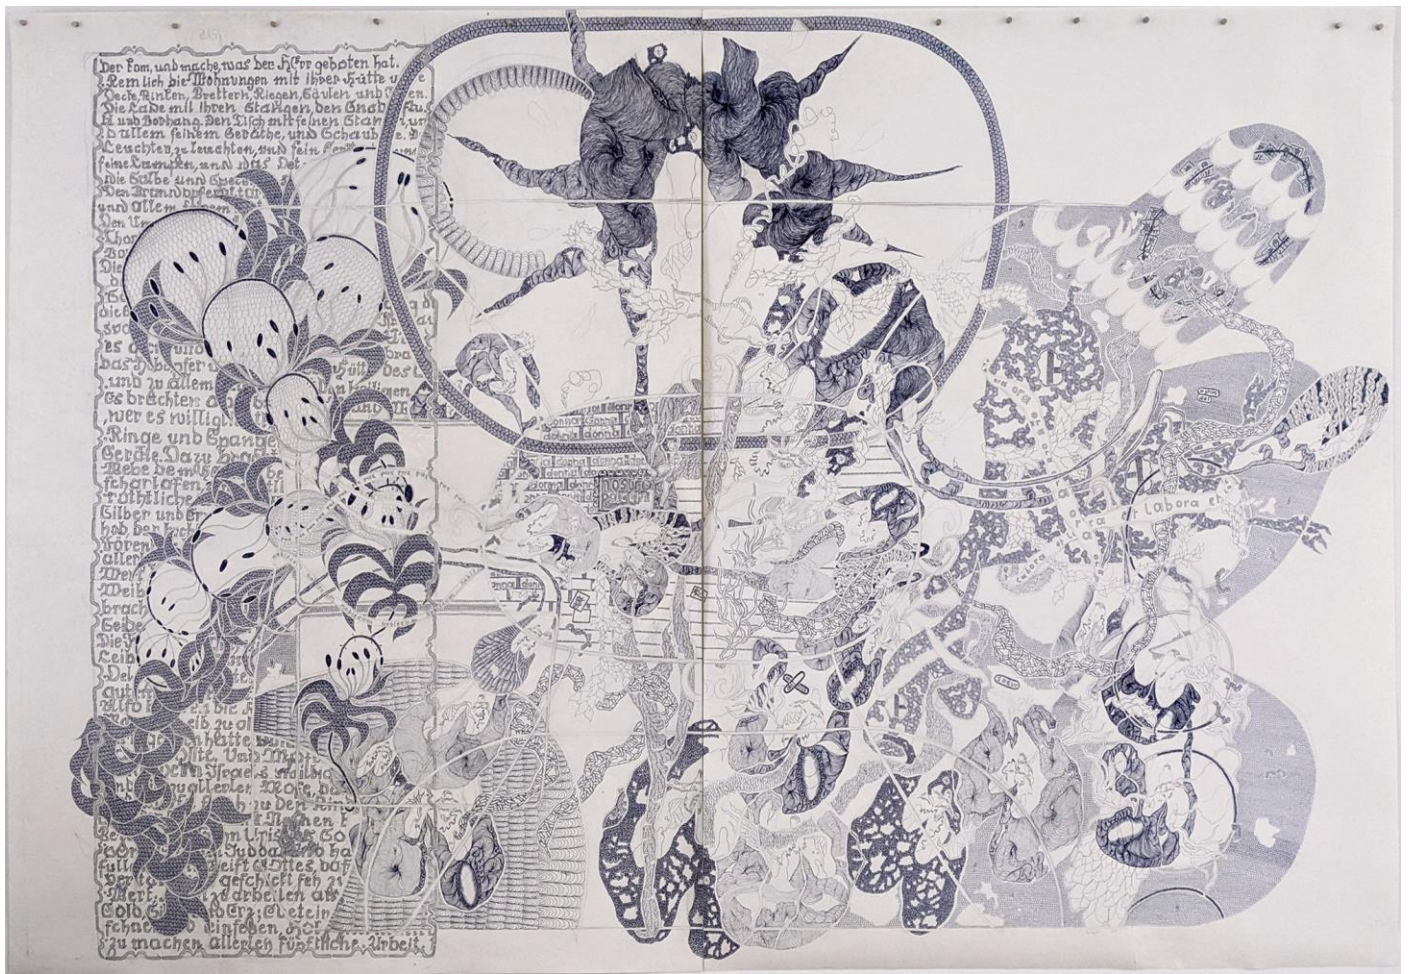

2020, 216x148cm, bic sur papier / ballpen on paper