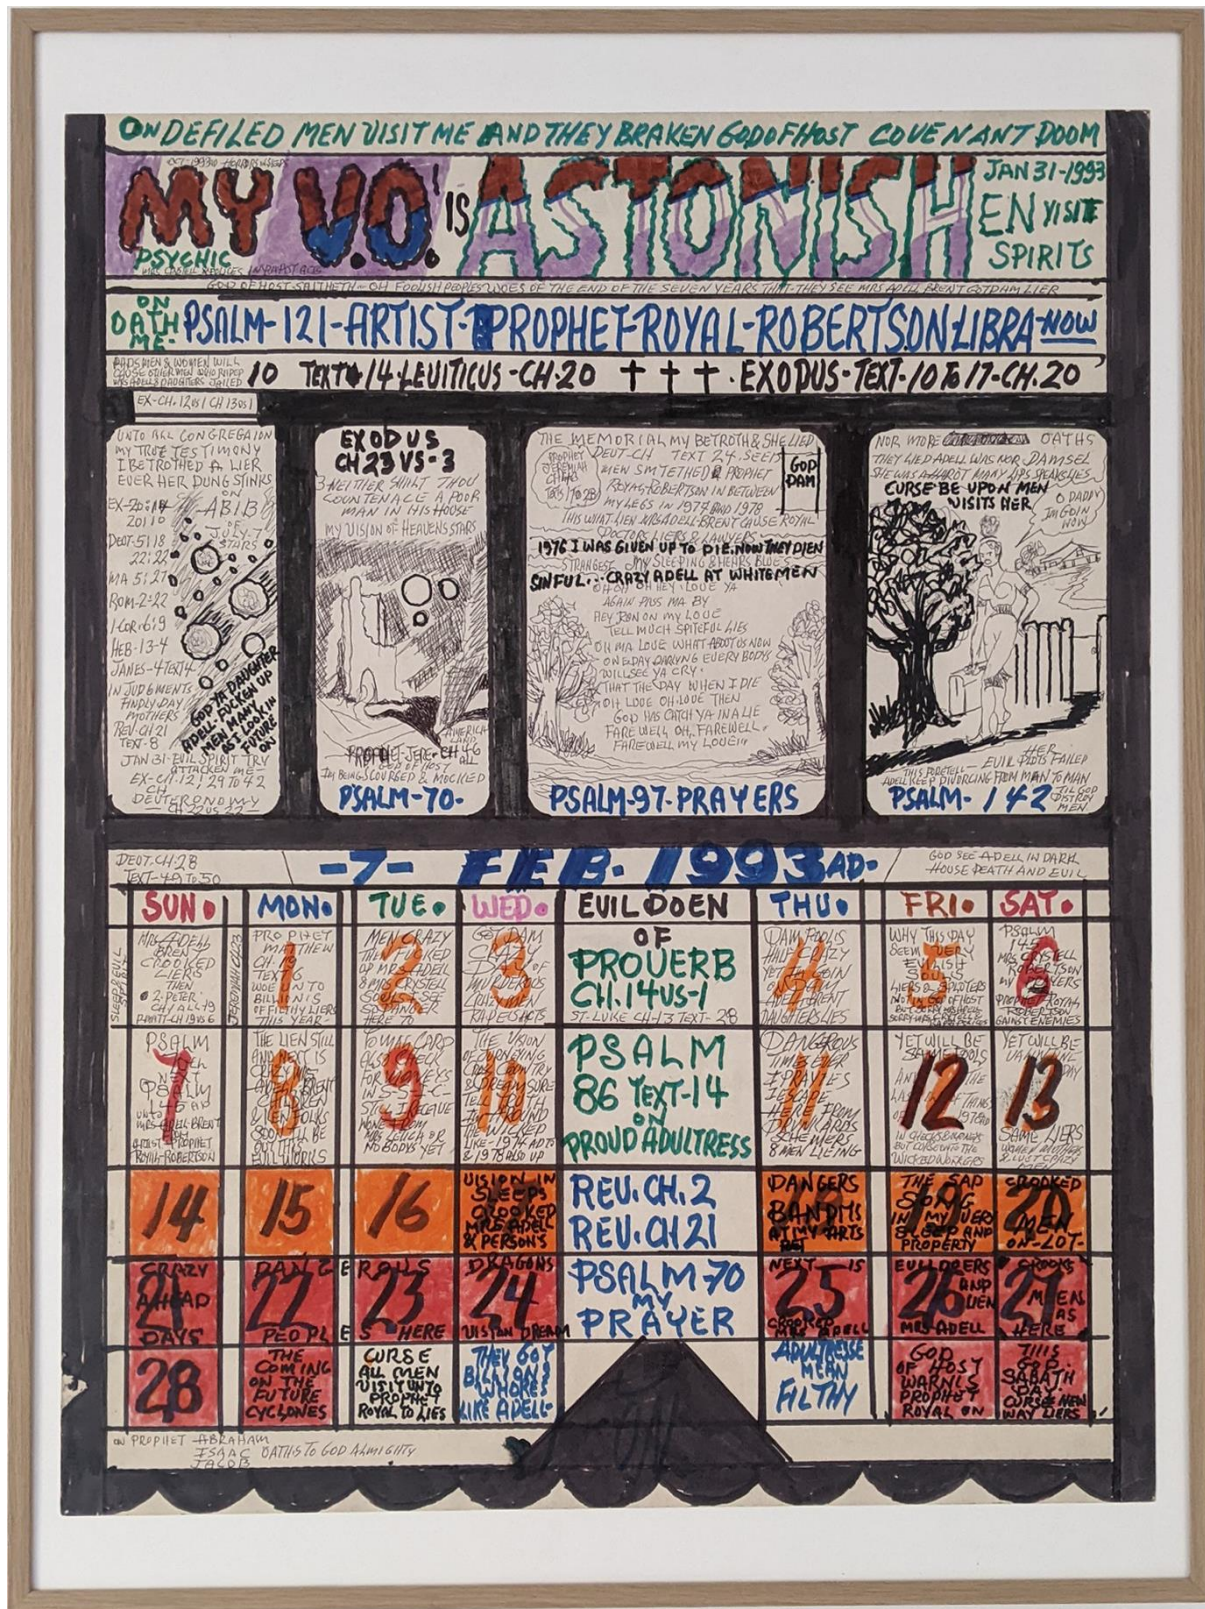

Monde sauvage 5/12, 2023, 80x65cm, technique mixte sur panneau de bois / mixed media on wood panel

Monde sauvage 7/12, 2023, 80x65cm, technique mixte sur panneau de bois / mixed media on wood panel

2012, 40x60cm, encre et vernis sur papier / ink and varnish on paper

Cavalier 10, 2023, 30x40cm, graphite sur papier / graphite on paper

2020, 216x148cm, bic sur papier / ballpen on paper

2015, 70x100cm, encre / ink

42x29,7cm, encre / ink

1993, 71x56cm

1967, 70x50cm, tempera sur papier / tempera on paper (recto)